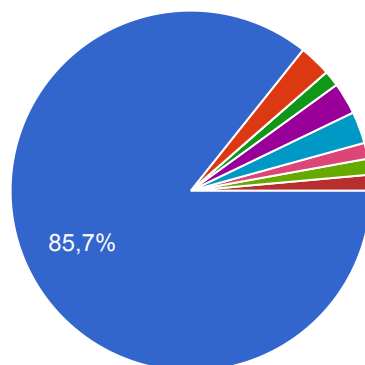

Link do currículo lattes (formato <http://lattes.cnpq.br/1234567890123456>), ORCID e/ou outra plataforma

51 respostas

<http://lattes.cnpq.br/2194616385007699>

<http://lattes.cnpq.br/7881858217349957>

<http://lattes.cnpq.br/1775069450846495>

é esse

<http://lattes.cnpq.br/8356523786026948>

<http://lattes.cnpq.br/8808433381716671>

<http://lattes.cnpq.br/6720476479954295>

<http://lattes.cnpq.br/0349092704145459>

<https://orcid.org/0000-0002-3786-1758>

Formação Acadêmica

Em qual curso se graduou? Caso possua graduação em mais de um curso, assinale mais de uma opção.

70 respostas

- Agronomia/Engenharia Agrônômica
- Biologia/Ciências Biológicas
- Engenharia Ambiental
- Engenharia Florestal
- Biotecnologia
- Matemática
- Tecnologia em Irrigação e Dr...
- Engenharia Agrícola
- Agronomia e Biologia