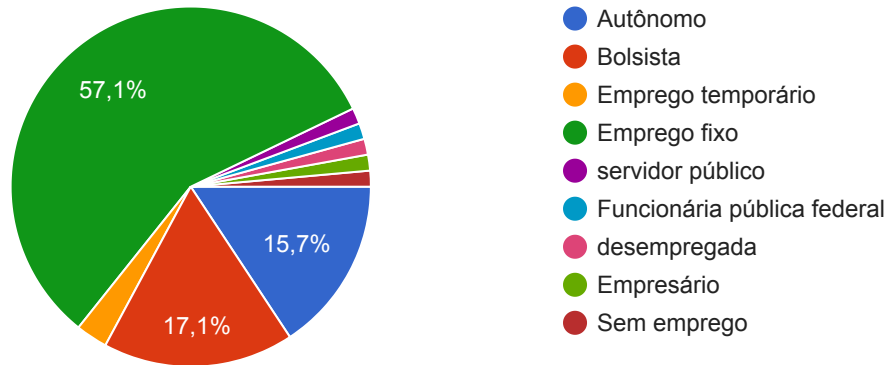

Qual o seu vínculo empregatício atual?

70 respostas