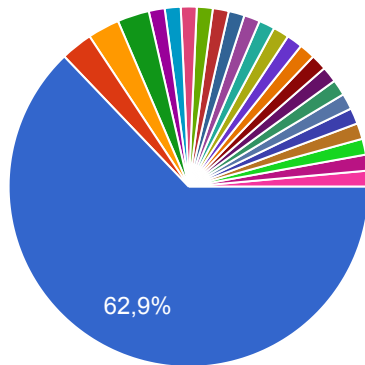

## Formação Acadêmica

Em qual curso se graduou? Caso possua graduação em mais de um curso, assinale mais de uma opção.

70 respostas

- Agronomia/Engenharia Agrônômica
- Biologia/Ciências Biológicas
- Engenharia Ambiental
- Engenharia Florestal
- Biotecnologia
- Matemática
- Tecnologia em Irrigação e Dr...
- Engenharia Agrícola
- Agronomia e Biologia

### Em qual Instituição se graduou?

70 respostas

- Universidade Federal de Uberlândia
- UFLA
- UFU- Campus Monte Carmelo
- Universidade Federal de Goiás
- Universidade Estadual de Londrina
- Centro Federal de Educação Tecnológica Celso Suckler da Fonseca
- UEG
- Universidade de Brasília