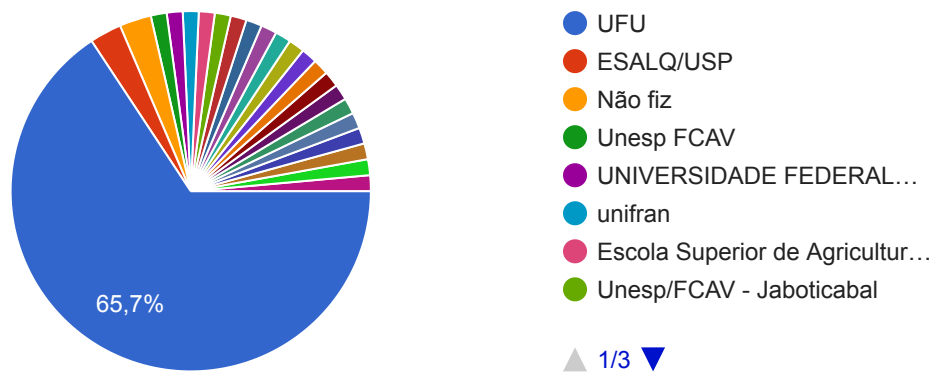

Caso concluiu ou cursa doutorado, qual a instituição?

70 respostas